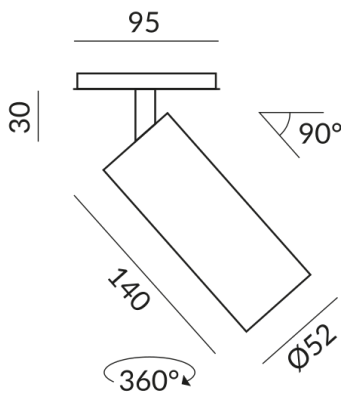

## Technische Daten

**Primärspannung**  
230 Volt

**Dimmbar**  
Phasenabschnitt (C)

**Anschlussleistung**  
12 Watt

**Lichtfarbe**  
2700 K

**Lichtstrom LED**  
1200 lm

**Farbwiedergabewert**  
CRI 90

**Schutzklasse**  
1

**Schutzart**  
IP20

**Gewicht**  
0.31 kg

Option 3000K  
bei Farbvariante chrom +  
grau nicht lieferbar