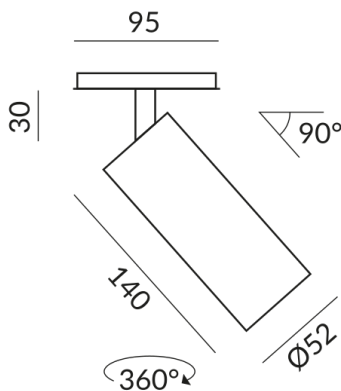

FINO Strahler

FINO 50° LV ALL-IN, 12W, SK1, 2700K

712031sw
LED
Dimmbar
279,00 €

Verfügbar, Lieferzeit: 4 Wochen

System
ALL-IN 230V Schiene

Abstrahlwinkel
50°

Korpusfarbe
schwarz

Lichtfarbe
2.700K

Sortimentsstatus
Katalogartikel

Technische Daten

Primärspannung
230 Volt

Dimmbar
Phasenabschnitt (C)

Anschlussleistung
12 Watt

Lichtfarbe
2700 K

Lichtstrom LED
1200 lm

Farbwiedergabewert
CRI 90

Schutzklasse
1

Schutzart
IP20

Gewicht
0.31 kg

Option 3000K
bei Farbvariante chrom +
grau nicht lieferbar