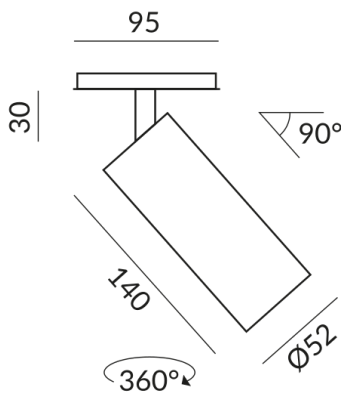

Technische Daten

Primärspannung
230 Volt

Dimmbar
Phasenabschnitt (C)

Anschlussleistung
12 Watt

Lichtfarbe
2700 K

Lichtstrom LED
1200 lm

Farbwiedergabewert
CRI 90

Schutzklasse
1