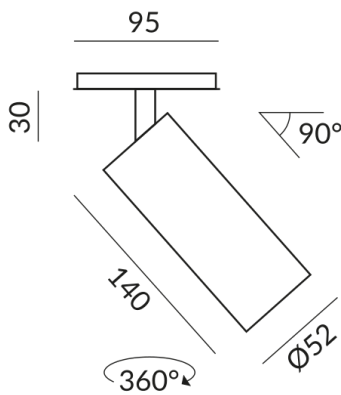

Gewicht

0.31 kg

Option 3000K
bei Farbvariante chrom +
grau nicht lieferbar