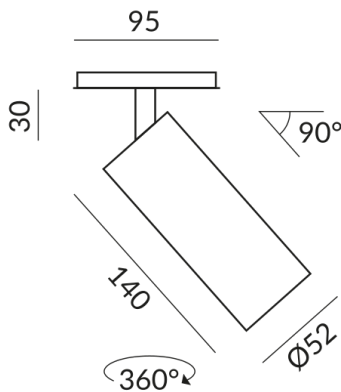

Gewicht

0.31 kg

Option 3000K
bei Farbvariante chrom +
grau nicht lieferbar