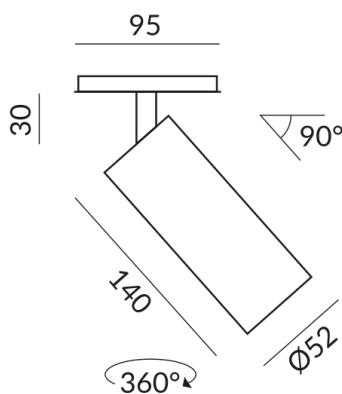

Gewicht

0.31 kg

Option 3000K
bei Farbvariante chrom +
grau nicht lieferbar