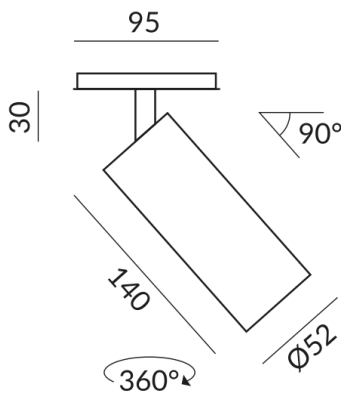

FINO Strahler

FINO 30° LV ALL-IN

712030sg
LED
Dimmbar
279,00 €

Sofort verfügbar, Lieferzeit: 3-5 Tage

System
ALL-IN 230V Schiene

Abstrahlwinkel
30°

Korpusfarbe
schwarz gold

Lichtfarbe
2.700K

Technische Daten

Primärspannung
230 Volt

Dimmbar
Phasenabschnitt (C)

Anschlussleistung
019d53f8cdf7160b8913121e577f4b8
Watt

Lichtfarbe
2700 K

Lichtstrom LED
1200 lm

Farbwiedergabewert
CRI 90

Schutzklasse
1

Schutzart
IP20

Option 3000K
bei Farbvariante chrom +
grau nicht lieferbar