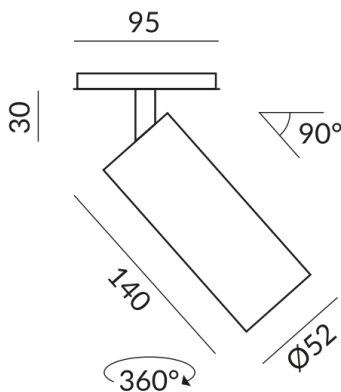

Gewicht

0.31 kg

Option 3000K
bei Farbvariante chrom +
grau nicht lieferbar

Hinweis zum Betrieb von LED-Leuchten

Vielen Dank, dass Sie sich für unsere LED-Lampen entschieden haben.

Um die bestmögliche Leistung und Langlebigkeit Ihrer neuen Beleuchtung zu gewährleisten, beachten Sie bitte die