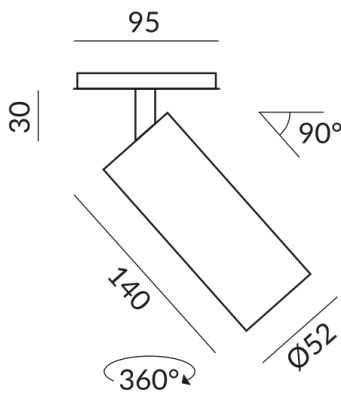

Katalogartikel

Technische Daten

Primärspannung

230 Volt

Dimmbar

Phasenabschnitt (C)

Anschlussleistung

12 Watt