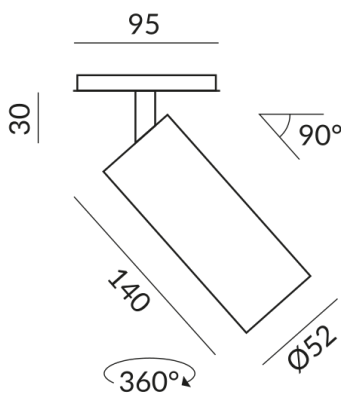

1

Schutzart

IP20

Gewicht

0.31 kg

Option 3000K
bei Farbvariante chrom +
grau nicht lieferbar

Hinweis zum Betrieb von LED-Leuchten

Vielen Dank, dass Sie sich für unsere LED-Lampen entschieden haben.