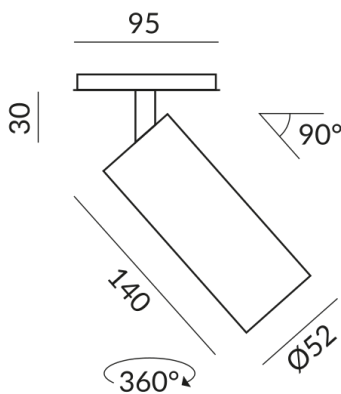

Gewicht

0.31 kg

Option 3000K
bei Farbvariante chrom +
grau nicht lieferbar