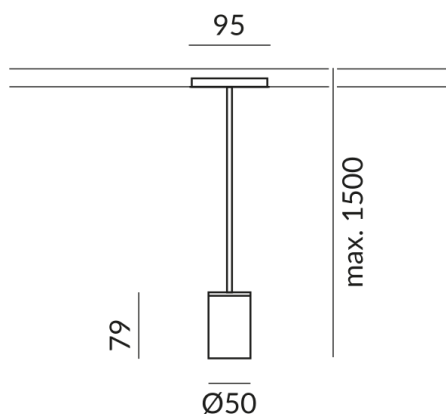

ADD Pendelleuchten

ADD E27 ALL-IN, AGL, 9W, 230V, SK2,
weiss

710690ws
LED
Dimmbar
109,00 €

Sofort verfügbar, Lieferzeit: 3-5 Tage

System
ALL-IN 230V Schiene
Korpusfarbe
weiß

Technische Daten

Primärspannung
230 Volt
Dimmbar
Universal (L,C)
Anschlussleistung
9 Watt
Schutzklasse
2
Schutzart
IP20
Gewicht
0.27 kg