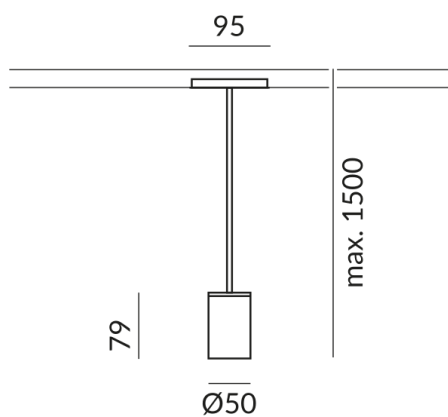

## Technische Daten

**Primärspannung**  
230 Volt

**Dimmbar**  
Universal (L,C)

**Anschlussleistung**  
9 Watt

**Schutzklasse**  
2

**Schutzart**  
IP20

**Gewicht**  
0.27 kg