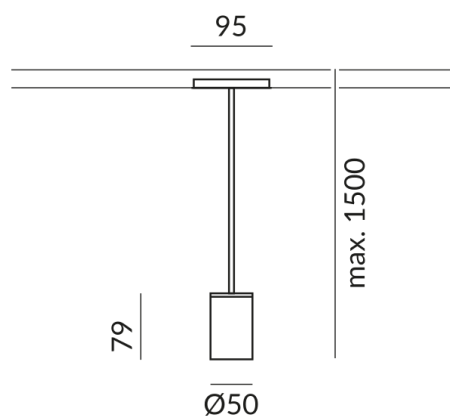

## Technische Daten

**Dimmbar**  
Universal (L,C)

**Schutzklasse**  
2

**Gewicht**  
0.36 kg