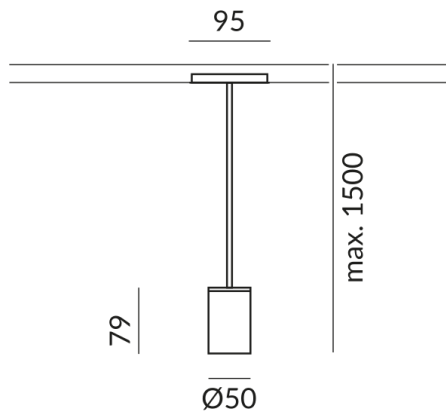

## Technische Daten

**Primärspannung**  
230 Volt

**Dimmbar**  
Universal (L,C)

**Anschlussleistung**  
9 Watt

**Schutzklasse**  
2

**Schutzart**  
IP20

**Gewicht**  
0.27 kg