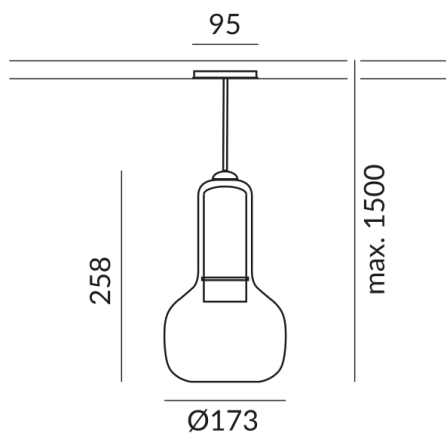

BOOH Pendelleuchten

BOOH 170 GU10 ALL-IN

710681sw
LED
Dimmbar
409,00 €

Verfügbar, Lieferzeit: 4 Wochen

Schirmfarbe
kühles grau

System
ALL-IN 230V Schiene

Durchmesser
170mm

Technische Daten

Korpusfarbe
schwarz

Primärspannung
230 Volt

Dimmbar
Universal (L,C)

Anschlussleistung
9 Watt

Schutzklasse
2

Schutzart
IP20

Gewicht
1.18 kg

BRUCK GmbH & Co. KG
Industriestr. 22a
44628 Herne