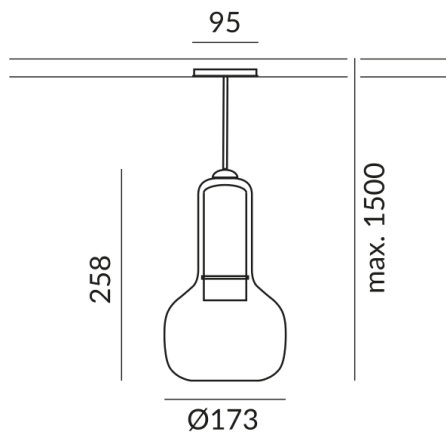

BOOH Pendelleuchten

BOOH 170 GU10 ALL-IN, QPAR51, 9W,
230V, SK2, Glas liquid grey

710681sw
LED
Dimmbar
409,00 €

Sofort verfügbar, Lieferzeit: 7 Tage

Schirmfarbe
kühles grau

System
ALL-IN 230V Schiene

Durchmesser
170mm

Technische Daten

Korpusfarbe
schwarz

Primärspannung
230 Volt

Dimmbar
Universal (L,C)

Anschlussleistung
9 Watt

Schutzklasse
2

Schutzart
IP20

Gewicht
1.18 kg