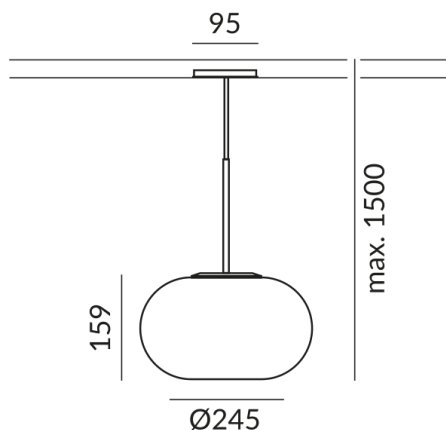

BELA Pendelleuchten

BELA 250 E27 ALL-IN, 9W, 230V, SK2

710237ws
LED
Dimmbar
249,90 €

Verfügbar, Lieferzeit: 4 Wochen

Durchmesser
250mm
Korpusfarbe
weiß

Technische Daten

Primärspannung
230 Volt
Dimmbar
Universal (L,C)
Anschlussleistung
9 Watt
Schutzklasse
2
Schutzart
IP20
Design
BRUCK-Design