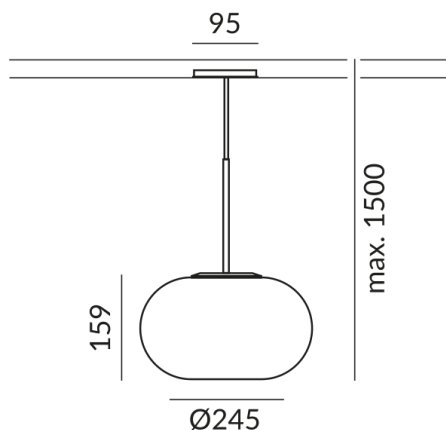

# BELA Pendelleuchten

BELA 250 E27 ALL-IN, 9W, 230V, SK2

710237sw  
LED  
Dimmbar  
249,90 €

Verfügbar, Lieferzeit: 4 Wochen

**Durchmesser**  
250mm  
**Korpusfarbe**  
schwarz

## Technische Daten

**Primärspannung**  
230 Volt  
**Dimmbar**  
Universal (L,C)  
**Anschlussleistung**  
9 Watt  
**Schutzklasse**  
2  
**Schutzart**  
IP20  
**Design**  
BRUCK-Design