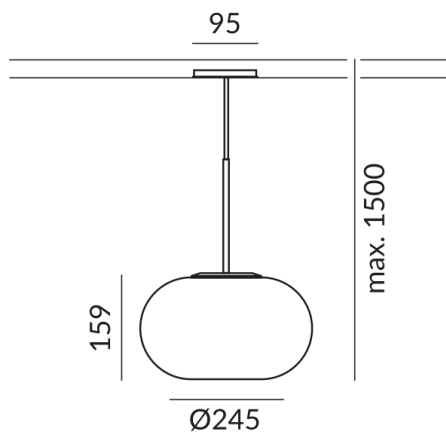

BELA Pendelleuchten

BELA 250 E27 ALL-IN, 9W, 230V, SK2

710237mcgy
LED
Dimmbar
249,90 €

Verfügbar, Lieferzeit: 4 Wochen

Durchmesser
250mm
Korpusfarbe
matt verchromt / lackiert

Technische Daten

Primärspannung
230 Volt
Dimmbar
Universal (L,C)
Anschlussleistung
9 Watt
Schutzklasse
2
Schutzart
IP20
Design
BRUCK-Design