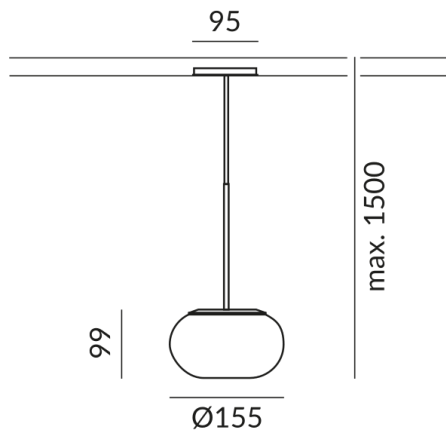

BELA Pendelleuchten

BELA 155 G9 ALL-IN, 5W, 230V, SK2

710235ws
LED
Dimmbar
199,90 €

Verfügbar, Lieferzeit: 4 Wochen

Durchmesser
155mm
Korpusfarbe
weiß

Technische Daten

Primärspannung
230 Volt
Dimmbar
Universal (L,C)
Anschlussleistung
5 Watt
Schutzklasse
2
Schutzart
IP20
Design
BRUCK-Design