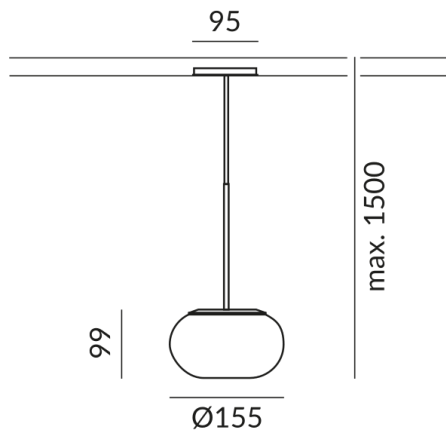

BELA

Pendelleuchten

BELA 155 G9 ALL-IN, 5W, 230V, SK2

710235sw
LED
Dimmbar
199,90 €

Verfügbar, Lieferzeit: 4 Wochen

Durchmesser
155mm
Korpusfarbe
schwarz

Technische Daten

Primärspannung
230 Volt
Dimmbar
Universal (L,C)
Anschlussleistung
5 Watt
Schutzklasse
2
Schutzart
IP20
Design
BRUCK-Design