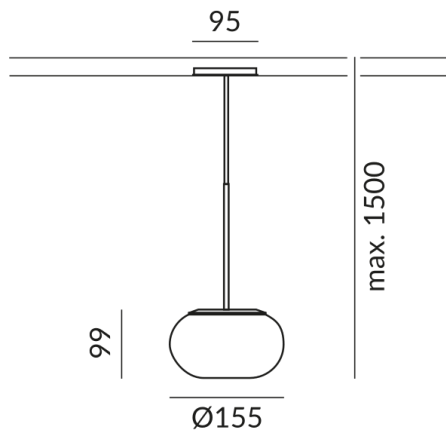

## Pendelleuchten

BELA 155 G9 ALL-IN, 5W, 230V, SK2

710235mcgy  
LED  
Dimmbar  
199,90 €

Verfügbar, Lieferzeit: 4 Wochen

**Durchmesser**  
155mm  
**Korpusfarbe**  
matt verchromt / lackiert

## Technische Daten

**Primärspannung**  
230 Volt  
**Dimmbar**  
Universal (L,C)  
**Anschlussleistung**  
5 Watt  
**Schutzklasse**  
2  
**Schutzart**  
IP20  
**Design**  
BRUCK-Design