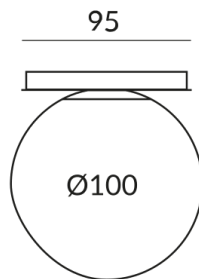

SOFT Deckenleuchten

SOFT 100 G9 ALL-IN, 5W, 230V, SK2

710230mcgy
LED
149,90 €

Sofort verfügbar, Lieferzeit: 7 Tage

Korpusfarbe
matt verchromt / lackiert

System
ALL-IN 230V Schiene

Durchmesser
100mm

Lichtfarbe
G9-Leuchtmittel

Technische Daten

Primärspannung
230 Volt

Anschlussleistung
5 Watt

Schutzklasse
2

Schutzart
IP20

Gewicht
0.14 kg

Design
BRUCK-Design