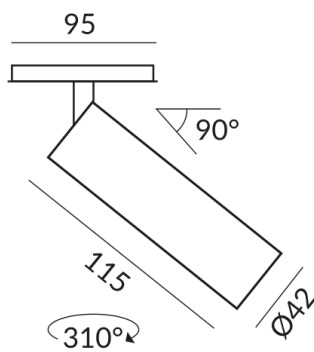

IP20

**Gewicht**

0.18 kg

**Design**

BRUCK-Design

---

**BRUCK GmbH & Co. KG**  
Industriestr. 22a  
44628 Herne

Tel: +49 (0)2323 - 5910  
E-Mail: [sales@bruck.de](mailto:sales@bruck.de)