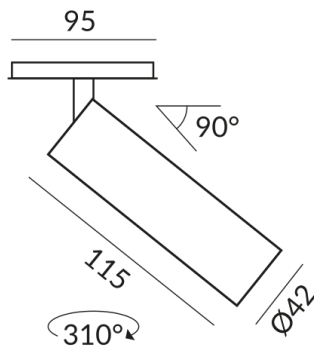

LUMO SPOT Strahler

LUMO SLIM-MR11 SPOT GU10 ALL-IN,
PAR11, 4W, 230V, SK2

710225wg
LED
159,90 €

Sofort verfügbar, Lieferzeit: 7 Tage

Korpusfarbe
weiß gold

Durchmesser
42mm

Technische Daten

Primärspannung
230 Volt

Anschlussleistung
4 Watt

Schutzklasse
2

Schutzart
IP20

Gewicht
0.18 kg

Design
BRUCK-Design