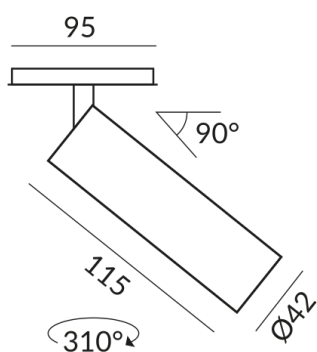

LUMO SPOT Strahler

LUMO SLIM-MR11 SPOT GU10 ALL-IN

710225wg
LED
159,90 €

Verfügbar, Lieferzeit: 4 Wochen

Korpusfarbe
weiß gold
Durchmesser

Technische Daten

Primärspannung
230 Volt

Anschlussleistung
4 Watt

Schutzklasse
2

Schutzart
IP20

Gewicht
0.18 kg

Design
BRUCK-Design

BRUCK GmbH & Co. KG
Industriestr. 22a
44628 Herne

Tel: +49 (0)2323 - 5910
E-Mail: sales@bruck.de

<https://bruck.de>