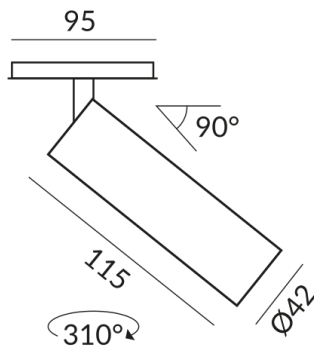

LUMO SPOT Strahler

LUMO SLIM-MR11 SPOT GU10 ALL-IN,
PAR11, 4W, 230V, SK2

710225sw
LED
149,90 €

Verfügbar, Lieferzeit: 4 Wochen

Korpusfarbe
schwarz

Durchmesser
42mm

Technische Daten

Primärspannung
230 Volt

Anschlussleistung
4 Watt

Schutzklasse
2

Schutzart
IP20

Gewicht
0.18 kg

Design
BRUCK-Design