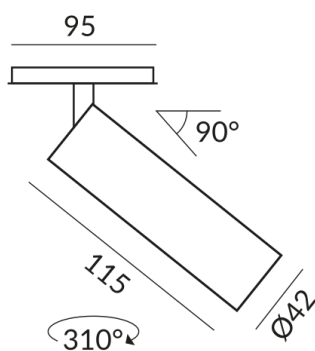

## Technische Daten

Primärspannung  
230 Volt

Anschlussleistung  
4 Watt

Schutzklasse  
2

Schutzart  
IP20

Gewicht  
0.18 kg

Design  
BRUCK-Design

---