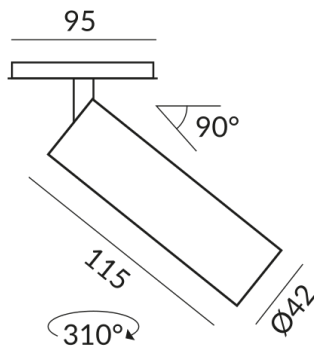

LUMO SPOT Strahler

LUMO SLIM-MR11 SPOT GU10 ALL-IN,
PAR11, 4W, 230V, SK2

710225sg
LED
159,90 €

Sofort verfügbar, Lieferzeit: 7 Tage

Korpusfarbe
schwarz gold
Durchmesser
42mm

Technische Daten

Primärspannung
230 Volt

Anschlussleistung
4 Watt

Schutzklasse
2

Schutzart
IP20

Gewicht
0.18 kg

Design
BRUCK-Design