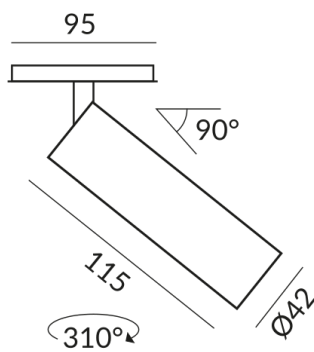

## Technische Daten

Primärspannung  
230 Volt

Anschlussleistung  
4 Watt

Schutzklasse  
2

Schutzart  
IP20

Gewicht  
0.18 kg

Design  
BRUCK-Design

---