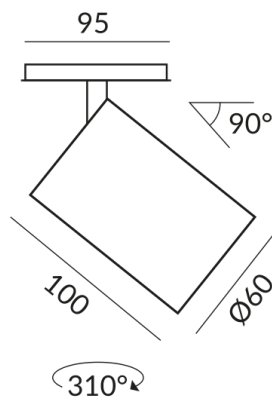

# LUMO SPOT Strahler

LUMO SPOT GU10 ALL-IN, QPAR51, 7W,  
230V, SK2

710220ws  
LED  
149,90 €

Sofort verfügbar, Lieferzeit: 7 Tage

**Korpusfarbe**  
weiß

**Durchmesser**  
60mm

---

## Technische Daten

**Primärspannung**  
230 Volt

**Anschlussleistung**  
7 Watt

**Schutzklasse**  
2

**Schutzart**  
IP20

**Gewicht**  
0.19 kg

**Design**  
BRUCK-Design