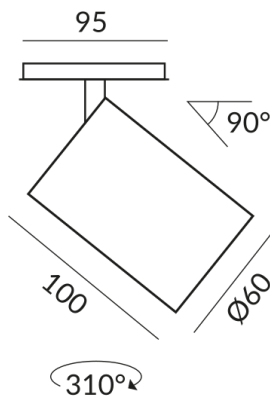

# LUMO SPOT Strahler

LUMO SPOT GU10 ALL-IN

710220ws  
LED  
149,90 €

Verfügbar, Lieferzeit: 4 Wochen

Korpusfarbe  
weiß  
Durchmesser  
60mm

## Technische Daten

Primärspannung  
230 Volt  
Anschlussleistung  
7 Watt  
Schutzklasse  
2  
Schutzart  
IP20  
Gewicht  
0.19 kg  
Design  
BRUCK-Design

---

**BRUCK GmbH & Co. KG**  
Industriestr. 22a  
44628 Herne