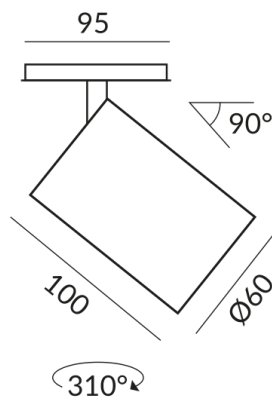

LUMO SPOT Strahler

LUMO SPOT GU10 ALL-IN, QPAR51, 7W,
230V, SK2

710220sw
LED
149,90 €

Sofort verfügbar, Lieferzeit: 7 Tage

Korpusfarbe
schwarz

Durchmesser
60mm

Technische Daten

Primärspannung
230 Volt

Anschlussleistung
7 Watt

Schutzklasse
2

Schutzart
IP20

Gewicht
0.19 kg

Design
BRUCK-Design