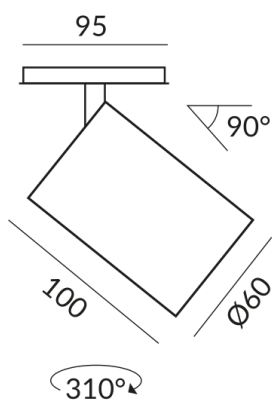

LUMO SPOT Strahler

LUMO SPOT GU10 ALL-IN

710220sw
LED
149,90 €

Verfügbar, Lieferzeit: 4 Wochen

Korpusfarbe
schwarz
Durchmesser
60mm

Technische Daten

Primärspannung
230 Volt

Anschlussleistung
7 Watt

Schutzklasse
2

Schutzart
IP20

Gewicht
0.19 kg

Design
BRUCK-Design

BRUCK GmbH & Co. KG
Industriestr. 22a
44628 Herne

Tel: +49 (0)2323 - 5910
E-Mail: sales@bruck.de

<https://bruck.de>