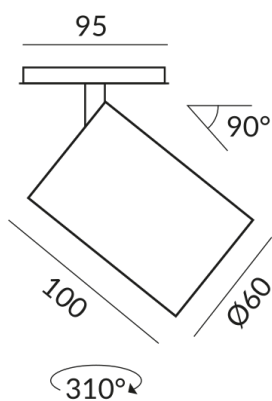

LUMO SPOT Strahler

LUMO SPOT GU10 ALL-IN

710220sg
LED
159,90 €

Verfügbar, Lieferzeit: 4 Wochen

Korpusfarbe
schwarz gold

Durchmesser
60mm

Technische Daten

Primärspannung
230 Volt

Anschlussleistung
7 Watt

Schutzklasse
2

Schutzart
IP20

Gewicht
0.19 kg

Design
BRUCK-Design

BRUCK GmbH & Co. KG
Industriestr. 22a
44628 Herne

Tel: +49 (0)2323 - 5910
E-Mail: sales@bruck.de

<https://bruck.de>