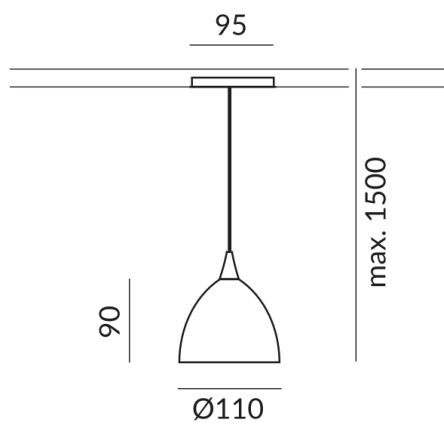

Technische Daten

Primärspannung

230 Volt

Dimmbar

Universal (L,C)

Anschlussleistung

48 Watt

Schutzklasse

2

Schutzart

IP20

Gewicht

0.55 kg

Design

BRUCK-Design