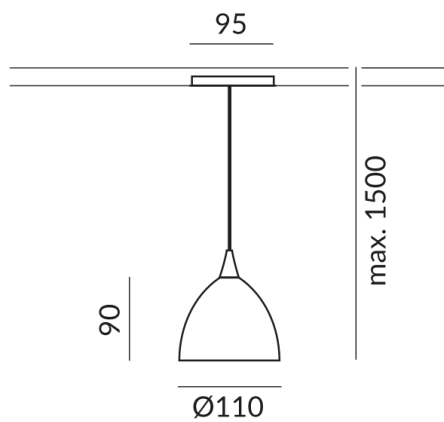

Primärspannung
230 Volt

Dimmbar
Universal (L,C)

Anschlussleistung
48 Watt

Schutzklasse
2

Schutzart
IP20

Gewicht
0.46 kg

Design
BRUCK Werksdesign

BRUCK GmbH & Co. KG
Industriestr. 22a
44628 Herne