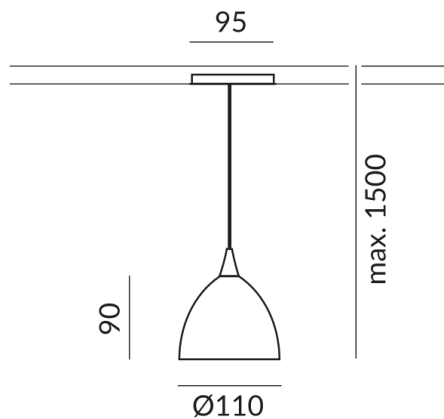

SILVA 110 G9 Pendelleuchten

SILVA 110 G9 ALL-IN, QT14, 48W, SK2,
Glas klar

710163ch
LED
Dimmbar
389,00 €

Sofort verfügbar, Lieferzeit: 7 Tage

Schirmfarbe
kristallklar

System
ALL-IN 230V Schiene

Korpusfarbe
chrom

Technische Daten

Primärspannung
230 Volt

Dimmbar
Universal (L,C)

Anschlussleistung
48 Watt

Schutzklasse
2

Schutzart
IP20

Gewicht
0.46 kg

Design
BRUCK-Design