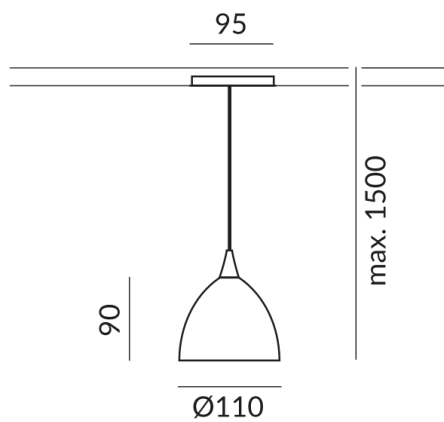

Primärspannung
230 Volt

Dimmbar
Universal (L,C)

Anschlussleistung
48 Watt

Schutzklasse
2

Schutzart
IP20

Gewicht
0,46 kg

Design
BRUCK-Design

BRUCK GmbH & Co. KG
Industriestr. 22a
44628 Herne