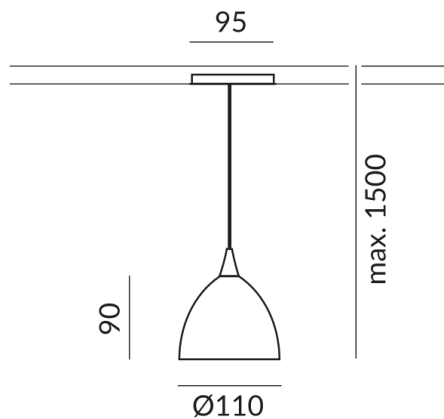

SILVA 110 G9 Pendelleuchten

SILVA 110 G9 ALL-IN, QT14, 48W, SK2,
Glas blmg dicro

710161sw
LED
Dimmbar
449,00 €

Sofort verfügbar, Lieferzeit: 7 Tage

Schirmfarbe
blau magenta

System
ALL-IN 230V Schiene

Korpusfarbe
schwarz

Technische Daten

Primärspannung
230 Volt

Dimmbar
Universal (L,C)

Anschlussleistung
48 Watt

Schutzklasse
2

Schutzart
IP20

Gewicht
0.49 kg

Design
BRUCK Werksdesign