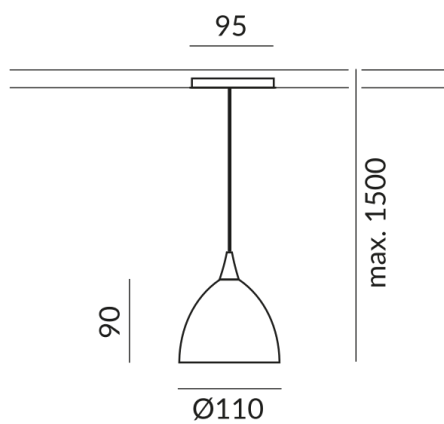

## Technische Daten

**Primärspannung**  
230 Volt

**Dimmbar**  
Universal (L,C)

**Anschlussleistung**  
48 Watt

**Schutzklasse**  
2

**Schutzart**  
IP20

**Gewicht**  
0,49 kg

**Design**  
BRUCK Werksdesign