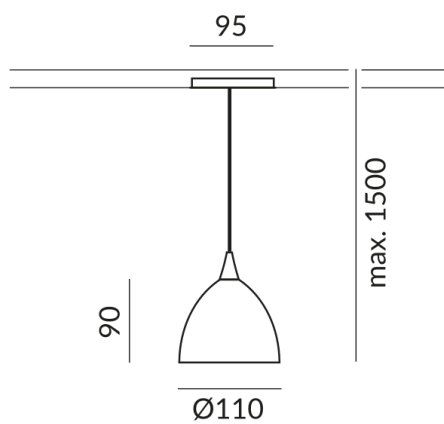

Primärspannung
230 Volt

Dimmbar
Universal (L,C)

Anschlussleistung
48 Watt

Schutzklasse
2

Schutzart
IP20

Gewicht
0.49 kg

Design
BRUCK Werksdesign

BRUCK GmbH & Co. KG
Industriestr. 22a
44628 Herne