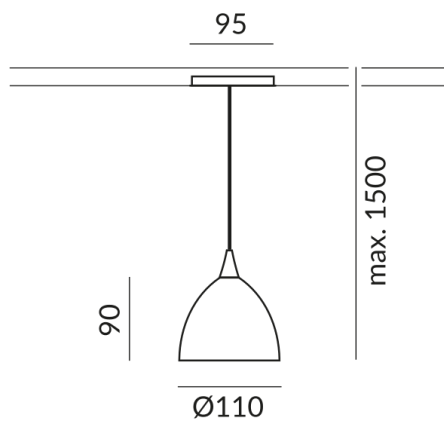

Design

BRUCK Werksdesign