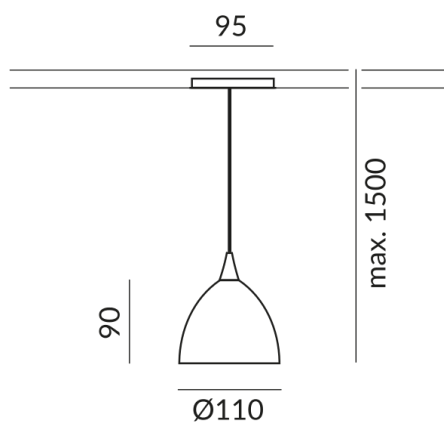

Technische Daten

Primärspannung

230 Volt

Dimmbar

Universal (L,C)

Anschlussleistung

48 Watt

Schutzklasse

2

Schutzart

IP20

Gewicht

0.46 kg

Design

BRUCK-Design