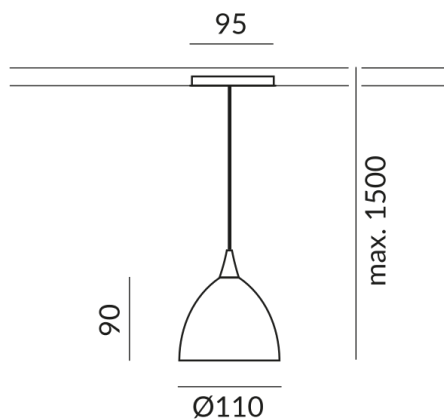

2

**Schutzart**

IP20

**Gewicht**

0.46 kg

**Design**

BRUCK-Design

---