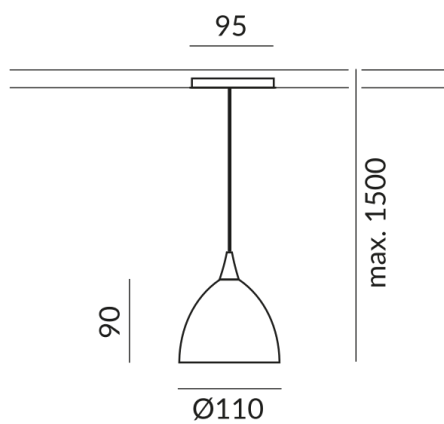

Primärspannung
230 Volt

Dimmbar
Universal (L,C)

Anschlussleistung
48 Watt

Schutzklasse
2

Schutzart
IP20

Gewicht
0,49 kg

Design
BRUCK Werksdesign

BRUCK GmbH & Co. KG
Industriestr. 22a
44628 Herne