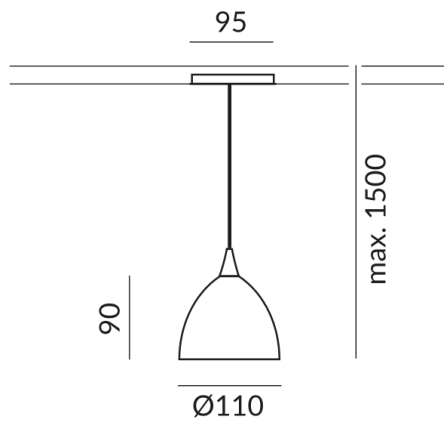

# SILVA 110 G9 Pendelleuchten

SILVA 110 G9 ALL-IN, QT14, 48W, SK2,  
Glas or dicro

710160sw  
LED  
Dimmbar  
449,00 €

Sofort verfügbar, Lieferzeit: 7 Tage

**Schirmfarbe**  
orange gelb

**System**  
ALL-IN 230V Schiene

## Technische Daten

**Primärspannung**  
230 Volt

**Dimmbar**  
Universal (L,C)

**Anschlussleistung**  
48 Watt

**Schutzklasse**  
2

**Schutzart**  
IP20

**Gewicht**  
0.49 kg

**Design**  
BRUCK Werksdesign