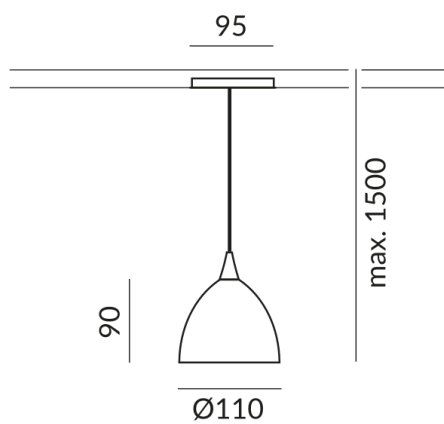

Primärspannung
230 Volt

Dimmbar
Universal (L,C)

Anschlussleistung
48 Watt

Schutzklasse
2

Schutzart
IP20

Gewicht
0.46 kg

Design
BRUCK Werksdesign

BRUCK GmbH & Co. KG
Industriestr. 22a
44628 Herne