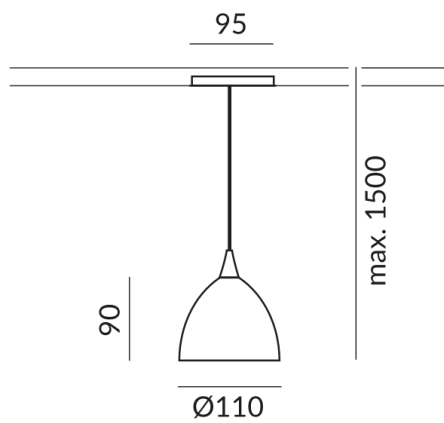

Design

BRUCK-Design