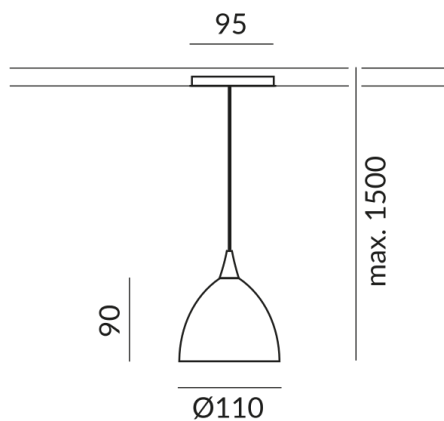

Schirmfarbe

orange gelb

System

ALL-IN 230V Schiene

Korpusfarbe

chrom

Technische Daten

Primärspannung

IP20

Gewicht

0.46 kg

Design

BRUCK-Design