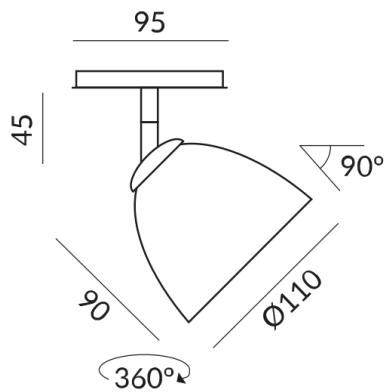

# SILVA 110 G9 Strahler

SILVA 110 SPOT G9 ALL-IN, QT14, 48W,  
SK2, Glas klar

710153sw  
LED  
Dimmbar  
389,00 €

Sofort verfügbar, Lieferzeit: 7 Tage

**Korpusfarbe**  
schwarz

**Schirmfarbe**  
kristallklar

## Technische Daten

**Primärspannung**  
230 Volt

**Dimmbar**  
Universal (L,C)

**Anschlussleistung**  
48 Watt

**Schutzklasse**  
2

**Schutzart**  
IP20

**Gewicht**  
0.36 kg

**Design**  
BRUCK Werksdesign