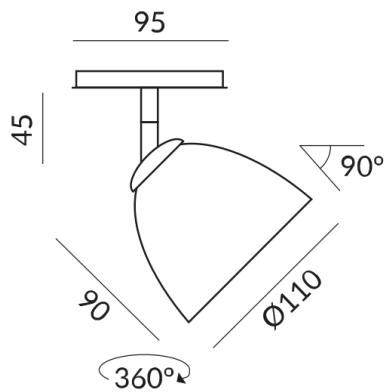

SILVA 110 G9 Strahler

SILVA 110 SPOT G9 ALL-IN, QT14, 48W,
SK2, Glas blmg dicro

710151sw
LED
Dimmbar
449,00 €

Sofort verfügbar, Lieferzeit: 3-5 Tage

Korpusfarbe
schwarz

Schirmfarbe
blau magenta

System
ALL-IN 230V Schiene

Technische Daten

Primärspannung
230 Volt

Dimmbar
Universal (L,C)

Anschlussleistung
48 Watt

Schutzklasse
2

Schutzart
IP20

Gewicht
0.36 kg

Design
BRUCK Werksdesign