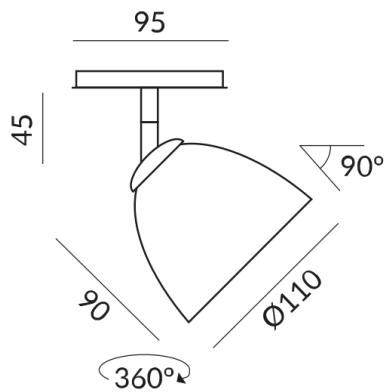

# SILVA 110 G9 Strahler

SILVA 110 SPOT G9 ALL-IN, QT14, 48W,  
SK2, Glas or dicro

710150sw  
LED  
Dimmbar  
449,00 €

Sofort verfügbar, Lieferzeit: 3-5 Tage

**Korpusfarbe**  
schwarz

**Schirmfarbe**  
orange gelb

## Technische Daten

**Primärspannung**  
230 Volt

**Dimmbar**  
Universal (L,C)

**Anschlussleistung**  
48 Watt

**Schutzklasse**  
2

**Schutzart**  
IP20

**Gewicht**  
0.35 kg

**Design**  
BRUCK Werksdesign