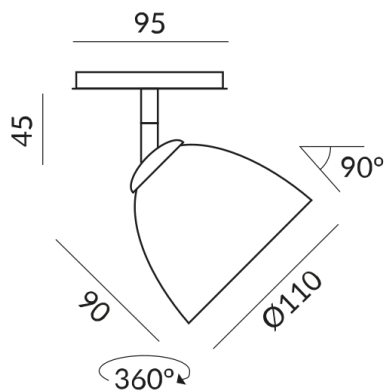

Technische Daten

Primärspannung

230 Volt

Dimmbar

Universal (L,C)

Anschlussleistung

48 Watt

Schutzklasse

2

Schutzart

IP20

Gewicht

0.32 kg

Design

BRUCK-Design