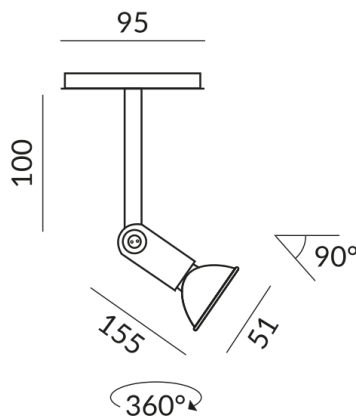

STAR CLAREO GU10 Strahler

STAR CLAREO GU10 ALL-IN, QPAR51,
42W, SK1

710035ws
LED
Dimmbar
269,00 €

Sofort verfügbar, Lieferzeit: 3-5 Tage

System
ALL-IN 230V Schiene

Variante
STAR CLAREO GU10 ALL-IN, QPAR51, 42W, PC1

Korpusfarbe
weiß

Technische Daten

Primärspannung
230 Volt

Dimmbar
Universal (L,C)

Anschlussleistung
42 Watt

Schutzklasse
1

Schutzart
IP20

Gewicht
0.18 kg