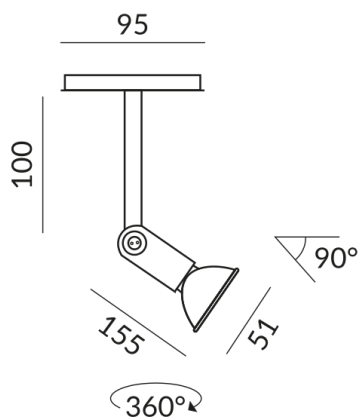

STAR CLAREO GU10 Strahler

STAR CLAREO GU10 ALL-IN

710035ws
LED
Dimmbar
269,00 €

Sofort verfügbar, Lieferzeit: 3-5 Tage

System
ALL-IN 230V Schiene

Variante
STAR CLAREO GU10 ALL-IN

Korpusfarbe
weiß

Technische Daten

Primärspannung
230 Volt

Dimmbar
Universal (L,C)

Anschlussleistung
42 Watt

Schutzklasse
1

Schutzart
IP20

Gewicht
0.18 kg

Design
BRUCK-Design

BRUCK GmbH & Co. KG
Industriestr. 22a
44628 Herne