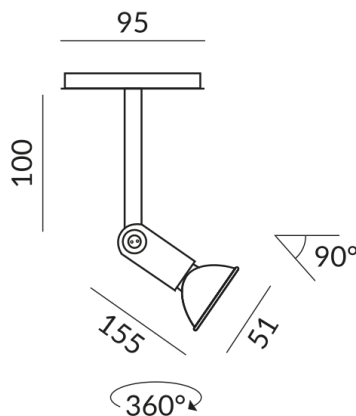

Technische Daten

Primärspannung
230 Volt

Dimmbar
Universal (L,C)

Anschlussleistung
42 Watt

Schutzklasse
1

Schutzart
IP20

Gewicht
0.18 kg

Design
BRUCK-Design