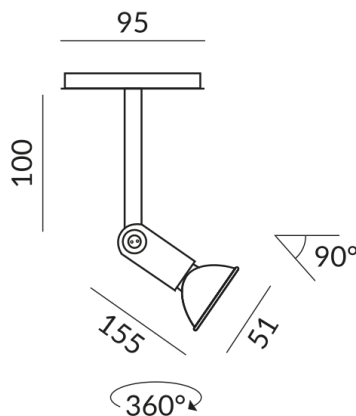

# STAR CLAREO GU10 Strahler

STAR CLAREO GU10 ALL-IN, QPAR51,  
42W, SK1

710035sw  
LED  
Dimmbar  
269,00 €

Sofort verfügbar, Lieferzeit: 7 Tage

**System**  
ALL-IN 230V Schiene

**Variante**  
STAR CLAREO GU10 ALL-IN, QPAR51, 42W, PC1

## Technische Daten

**Primärspannung**  
230 Volt

**Dimmbar**  
Universal (L,C)

**Anschlussleistung**  
42 Watt

**Schutzklasse**  
1

**Schutzart**  
IP20

**Gewicht**  
0.18 kg

**Design**  
BRUCK-Design