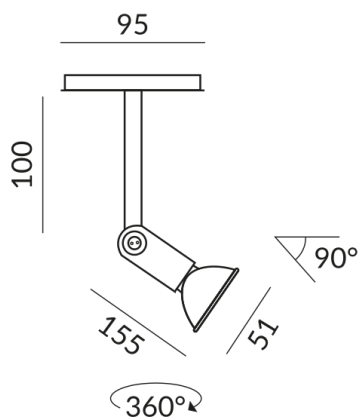

STAR CLAREO GU10 Strahler

STAR CLAREO GU10 ALL-IN

710035sw
LED
Dimmbar
269,00 €

Verfügbar, Lieferzeit: 4 Wochen

System
ALL-IN 230V Schiene

Variante
STAR CLAREO GU10 ALL-IN

Korpusfarbe
schwarz

Technische Daten

Primärspannung
230 Volt

Dimmbar
Universal (L,C)

Anschlussleistung
42 Watt

Schutzklasse
1

Schutzart
IP20

Gewicht
0.18 kg

Design
BRUCK-Design

BRUCK GmbH & Co. KG
Industriestr. 22a
44628 Herne