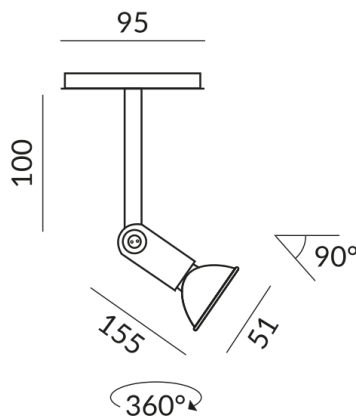

STAR CLAREO GU10 Strahler

STAR CLAREO GU10 ALL-IN, QPAR51,
42W, SK1

710035mcgy
LED
Dimmbar
269,00 €

Sofort verfügbar, Lieferzeit: 7 Tage

System
ALL-IN 230V Schiene

Variante
STAR CLAREO GU10 ALL-IN, QPAR51, 42W, PC1

Korpusfarbe
matt verchromt / lackiert

Technische Daten

Primärspannung
230 Volt

Dimmbar
Universal (L,C)

Anschlussleistung
42 Watt

Schutzklasse
1

Schutzart
IP20

Gewicht
0.18 kg