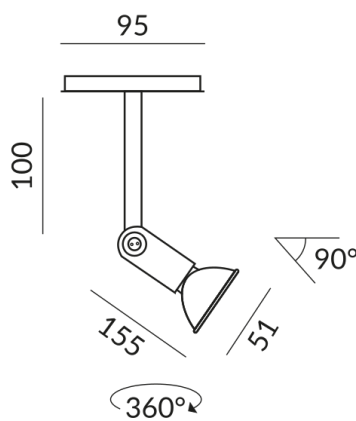

System

ALL-IN 230V Schiene

Variante

STAR CLAREO GU10 ALL-IN

Korpusfarbe

chrom

Technische Daten

Primärspannung