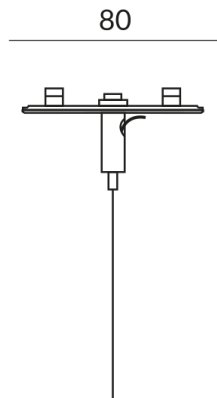

## Technische Daten

**Gewicht**  
0.04 kg

**Design**  
Dirk Wortmeyer