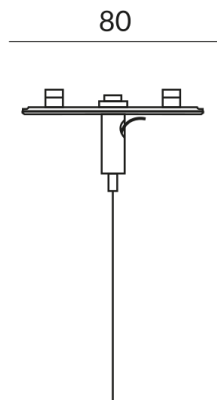

## Technische Daten

**Gewicht**  
0.04 kg

**Design**  
Dirk Wortmeyer