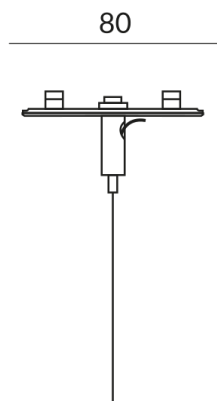

ALL-IN Adapter für Leuchten

ZUSATZAUFHÄNGUNG SCHWERE LEUCHTEN ALL-IN, für Stahlseil geeignet

700120sw
LED
46,90 €

Sofort verfügbar, Lieferzeit: 7 Tage

Korpusfarbe
schwarz

Variante
ADDITIONAL SUSPENSION HEAVY LIGHT ALL-IN, for steel cable suitable

Technische Daten

Gewicht
0.04 kg

Design
Dirk Wortmeyer

Hinweis zum Betrieb von LED-Leuchten

Vielen Dank, dass Sie sich für unsere LED-Lampen entschieden haben.

Um die bestmögliche Leistung und Langlebigkeit Ihrer neuen Beleuchtung zu gewährleisten, beachten Sie bitte die folgenden Hinweise: