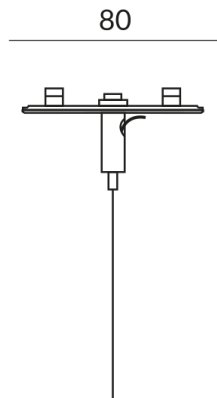

ALL-IN Adapter für Leuchten

ZUSATZAUFHÄNGUNG SCHWERE LEUCHTEN ALL-IN

700120sw
LED
46,90 €

Sofort verfügbar, Lieferzeit: 7 Tage

Korpusfarbe
schwarz

Variante
ZUSATZAUFHÄNGUNG SCHWERE LEUCHTEN ALL-IN

Technische Daten