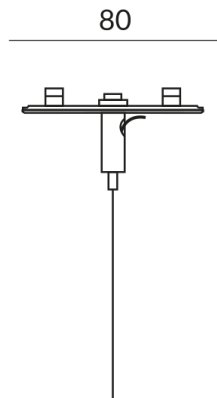

Technische Daten

Gewicht
0.04 kg

Design
Dirk Wortmeyer

Hinweis zum Betrieb von LED-Leuchten

Vielen Dank, dass Sie sich für unsere LED-Lampen entschieden haben.

Um die bestmögliche Leistung und Langlebigkeit Ihrer neuen Beleuchtung zu gewährleisten, beachten Sie bitte die folgenden Hinweise: