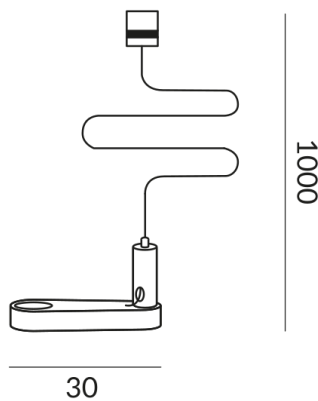

Technische Daten

Gewicht
0.04 kg

Design
Dirk Wortmeyer

Hinweis zum Betrieb von LED-Leuchten

Vielen Dank, dass Sie sich für unsere LED-Lampen entschieden haben.

Um die bestmögliche Leistung und Langlebigkeit Ihrer neuen Beleuchtung zu gewährleisten, beachten Sie bitte die folgenden Hinweise:

1. Zum Betrieb von LED-Leuchten kann es durch Spannungsveränderungen im Netz zu sichtbaren, kurzzeitigen Lichtveränderungen kommen. Dies stellt keinen Mangel der Leuchte dar.
2. Zum Dimmen von LED-Leuchten. Nicht alle LED-Lampen sind mit allen Dimmern kompatibel. Bitte überprüfen Sie die Kompatibilität vor der Installation. Eine Inkompatibilität stellt keinen Mangel der Leuchte dar.
3. Flimmern bei niedrigen Dimmer-Einstellungen(ab 50%): Bei der Verwendung von Dimmern kann es bei niedrigen Einstellungen zu leichtem Flimmern kommen. Dies ist ein normales Verhalten und stellt keinen Mangel der Leuchte dar.