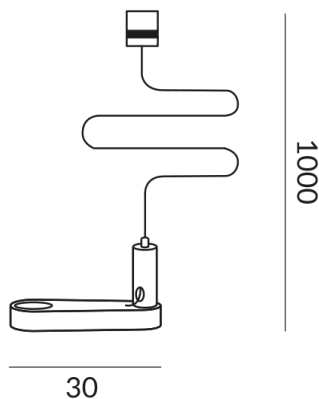

ALL-IN Befestigungen

SEILABHÄNGUNG AUSGLEICH ALL-IN

Auslaufartikel im Katalog, Lieferung solange Vorrat reicht
700115ch
LED
69,90 €

Verfügbar, Lieferzeit: 4 Wochen

Korpusfarbe

chrom

Variante

SEILABHÄNGUNG AUSGLEICH ALL-IN

Technische Daten

Gewicht

0.04 kg

Design

Dirk Wortmeyer

Hinweis zum Betrieb von LED-Leuchten

Vielen Dank, dass Sie sich für unsere LED-Lampen entschieden haben.

Um die bestmögliche Leistung und Langlebigkeit Ihrer neuen Beleuchtung zu gewährleisten, beachten Sie bitte die folgenden Hinweise: