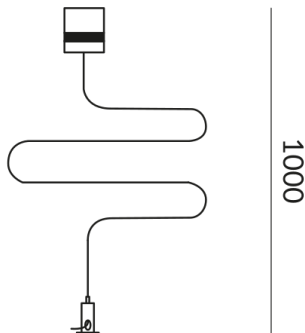

ALL-IN Befestigungen

SEILABHÄNGUNG ALL-IN

700110ws
LED
59,90 €

Verfügbar, Lieferzeit: 4 Wochen

Korpusfarbe

weiß

Variante

SUSPENSION ALL-IN

Technische Daten

Gewicht

0.03 kg

Design

Dirk Wortmeyer

Hinweis zum Betrieb von LED-Leuchten

Vielen Dank, dass Sie sich für unsere LED-Lampen entschieden haben.

Um die bestmögliche Leistung und Langlebigkeit Ihrer neuen Beleuchtung zu gewährleisten, beachten Sie bitte die folgenden Hinweise: