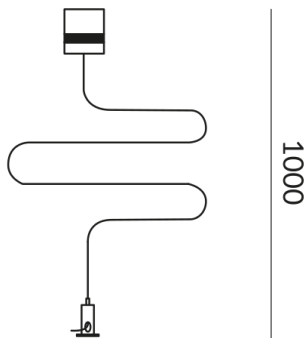

ALL-IN attachments

SEILABHÄNGUNG ALL-IN

700110sw

59,90 €

Sofort verfügbar, Lieferzeit: 7 Tage

Variante

CABLE SUSPENSION ALL-IN

Technische Daten

Korpusfarbe

schwarz

Gewicht

0.03 kg

Design

Dirk Wortmeyer