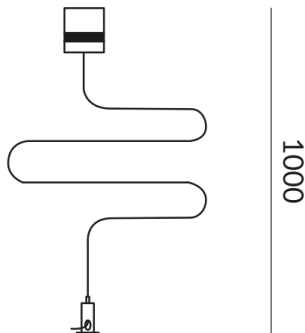

# ALL-IN Befestigungen

SEILABHÄNGUNG ALL-IN

700110mcgy  
LED  
59,90 €

Verfügbar, Lieferzeit: 4 Wochen

**Korpusfarbe**  
matt verchromt / lackiert

**Variante**  
SUSPENSION ALL-IN

---

## Technische Daten

**Gewicht**  
0.03 kg

**Design**  
Dirk Wortmeyer